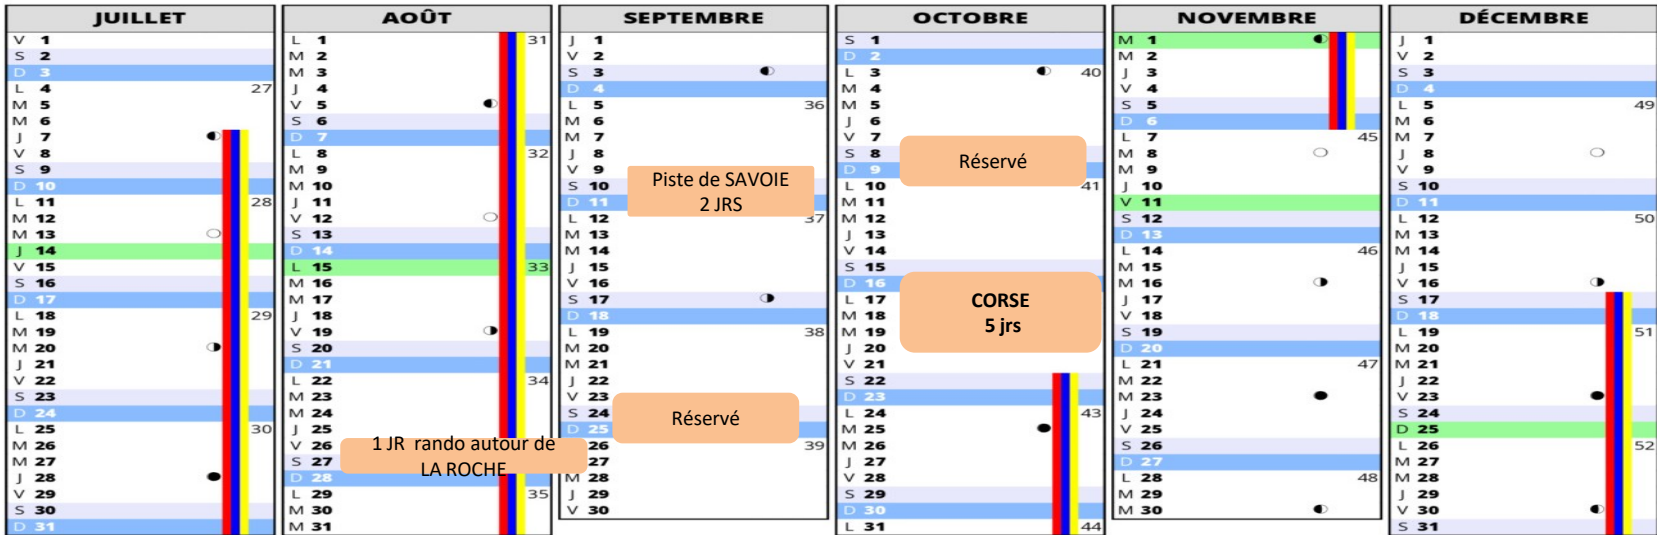

2022

- █ ZONE A: Académies de Besançon, Bordeaux, Clermont-Ferrand, Dijon, Grenoble, Limoges, Lyon, Poitiers
- █ ZONE B: Académies d'Aix-Marseille, Amiens, Caen, Lille, Nancy-Metz, Nantes, Nice, Orléans-Tours, Reims, Rennes, Rouen, Strasbourg
- █ ZONE C: Académies de Créteil, Montpellier, Paris, Toulouse, Versailles