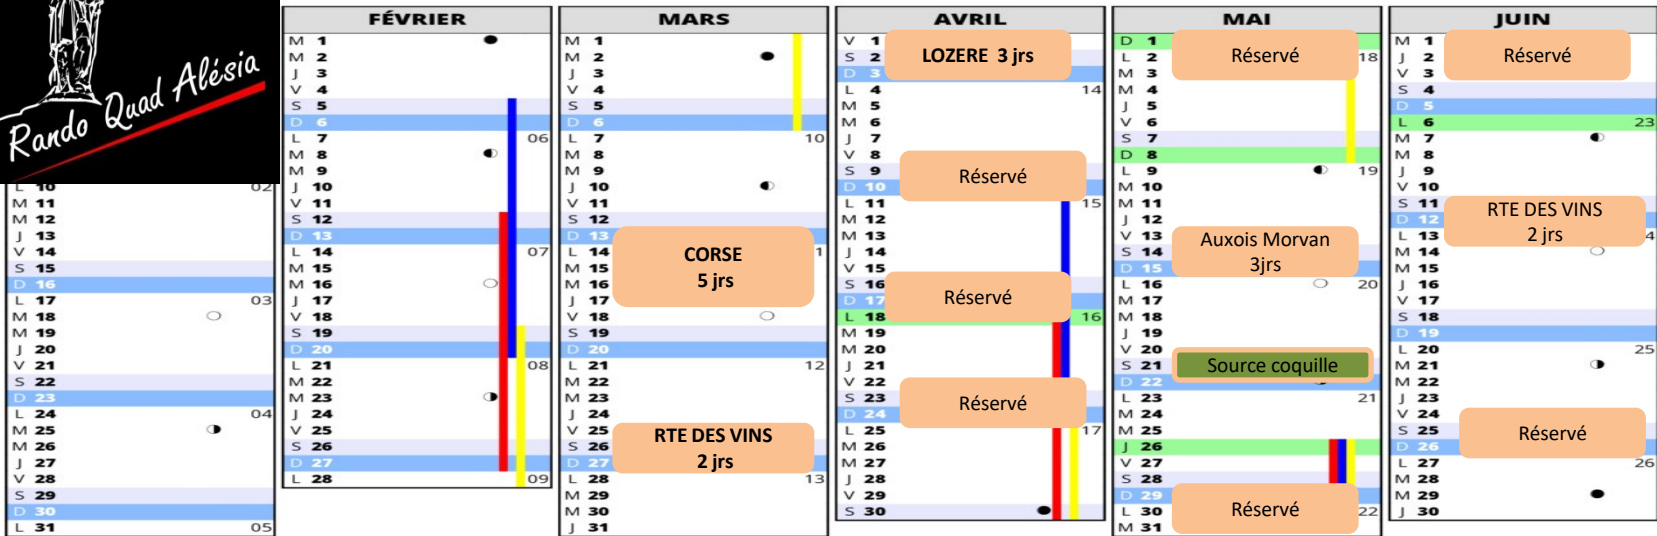

2022

- █ ZONE A: Académies de Besançon, Bordeaux, Clermont-Ferrand, Dijon, Grenoble, Limoges, Lyon, Poitiers
- █ ZONE B: Académies d'Aix-Marseille, Amiens, Caen, Lille, Nancy-Metz, Nantes, Nice, Orléans-Tours, Reims, Rennes, Rouen, Strasbourg
- █ ZONE C: Académies de Créteil, Montpellier, Paris, Toulouse, Versailles